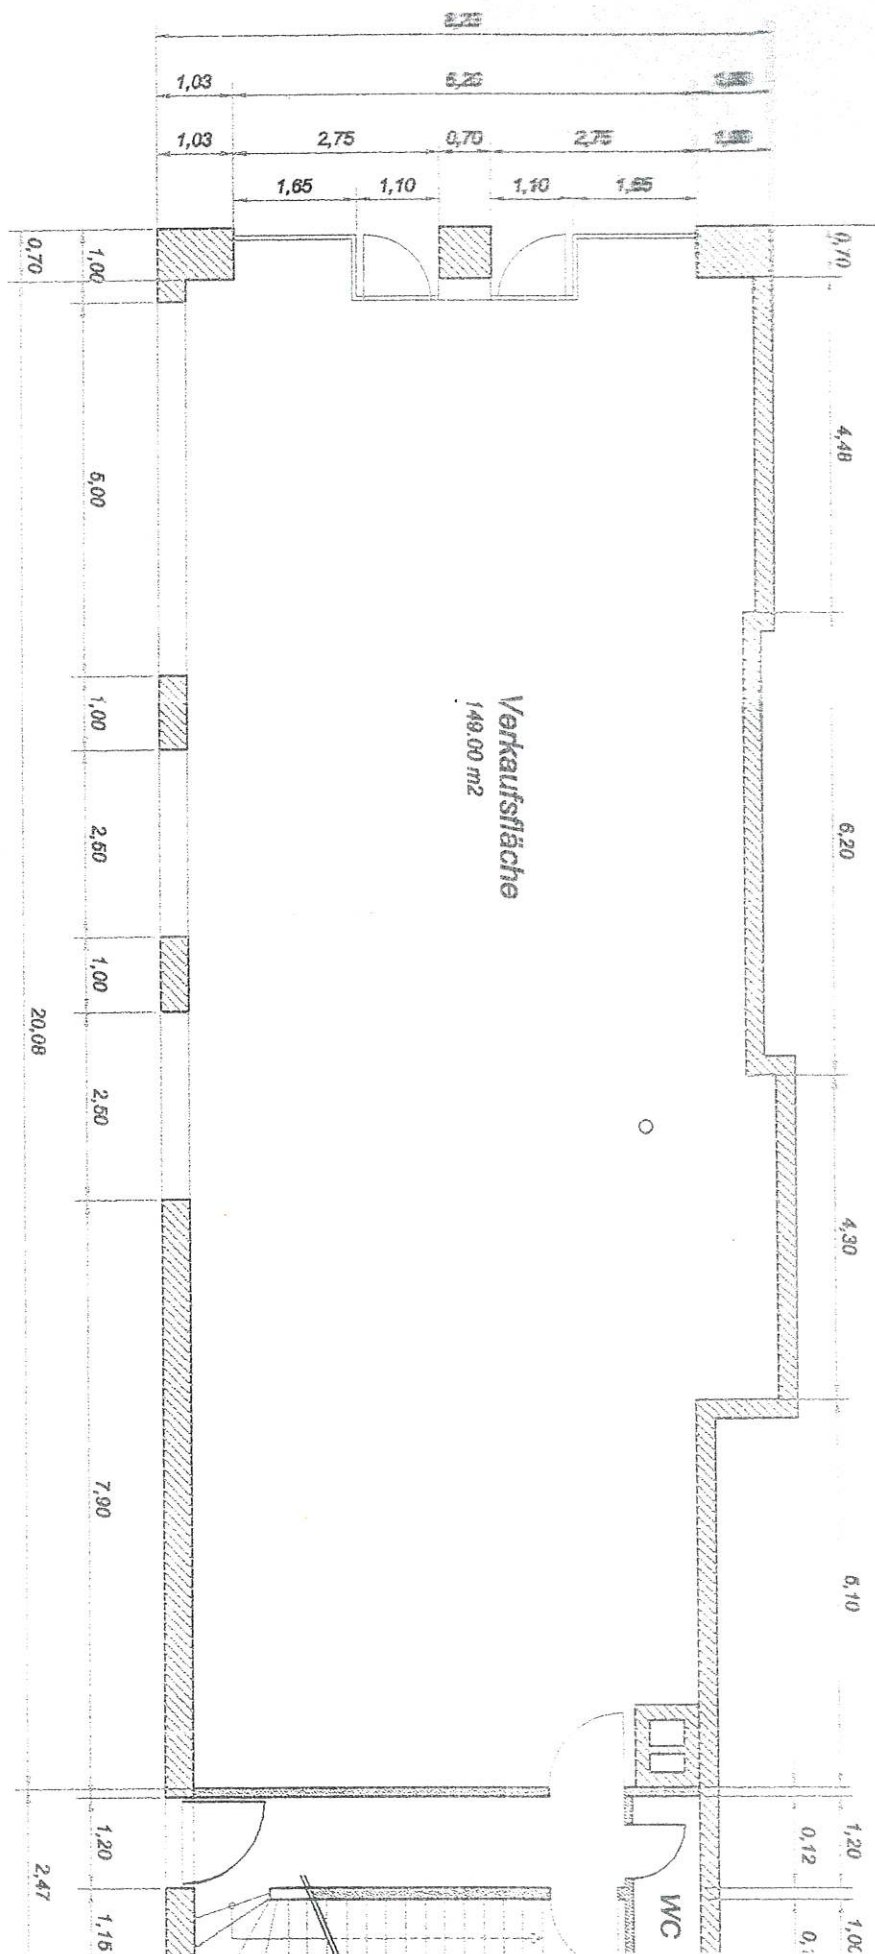

9800 Irens, Oz. Sankt-Peterburg

РАМАНА КЕКАРИТЕН-НОВАТЫ

Erdgeschoss

3000 Baum, H. Lautschke

Kellergeschoss

23.50

1.20

1.20

1.00

3700 KVMMS, 05. APR. 2006 11

23,53

Obergeschoss