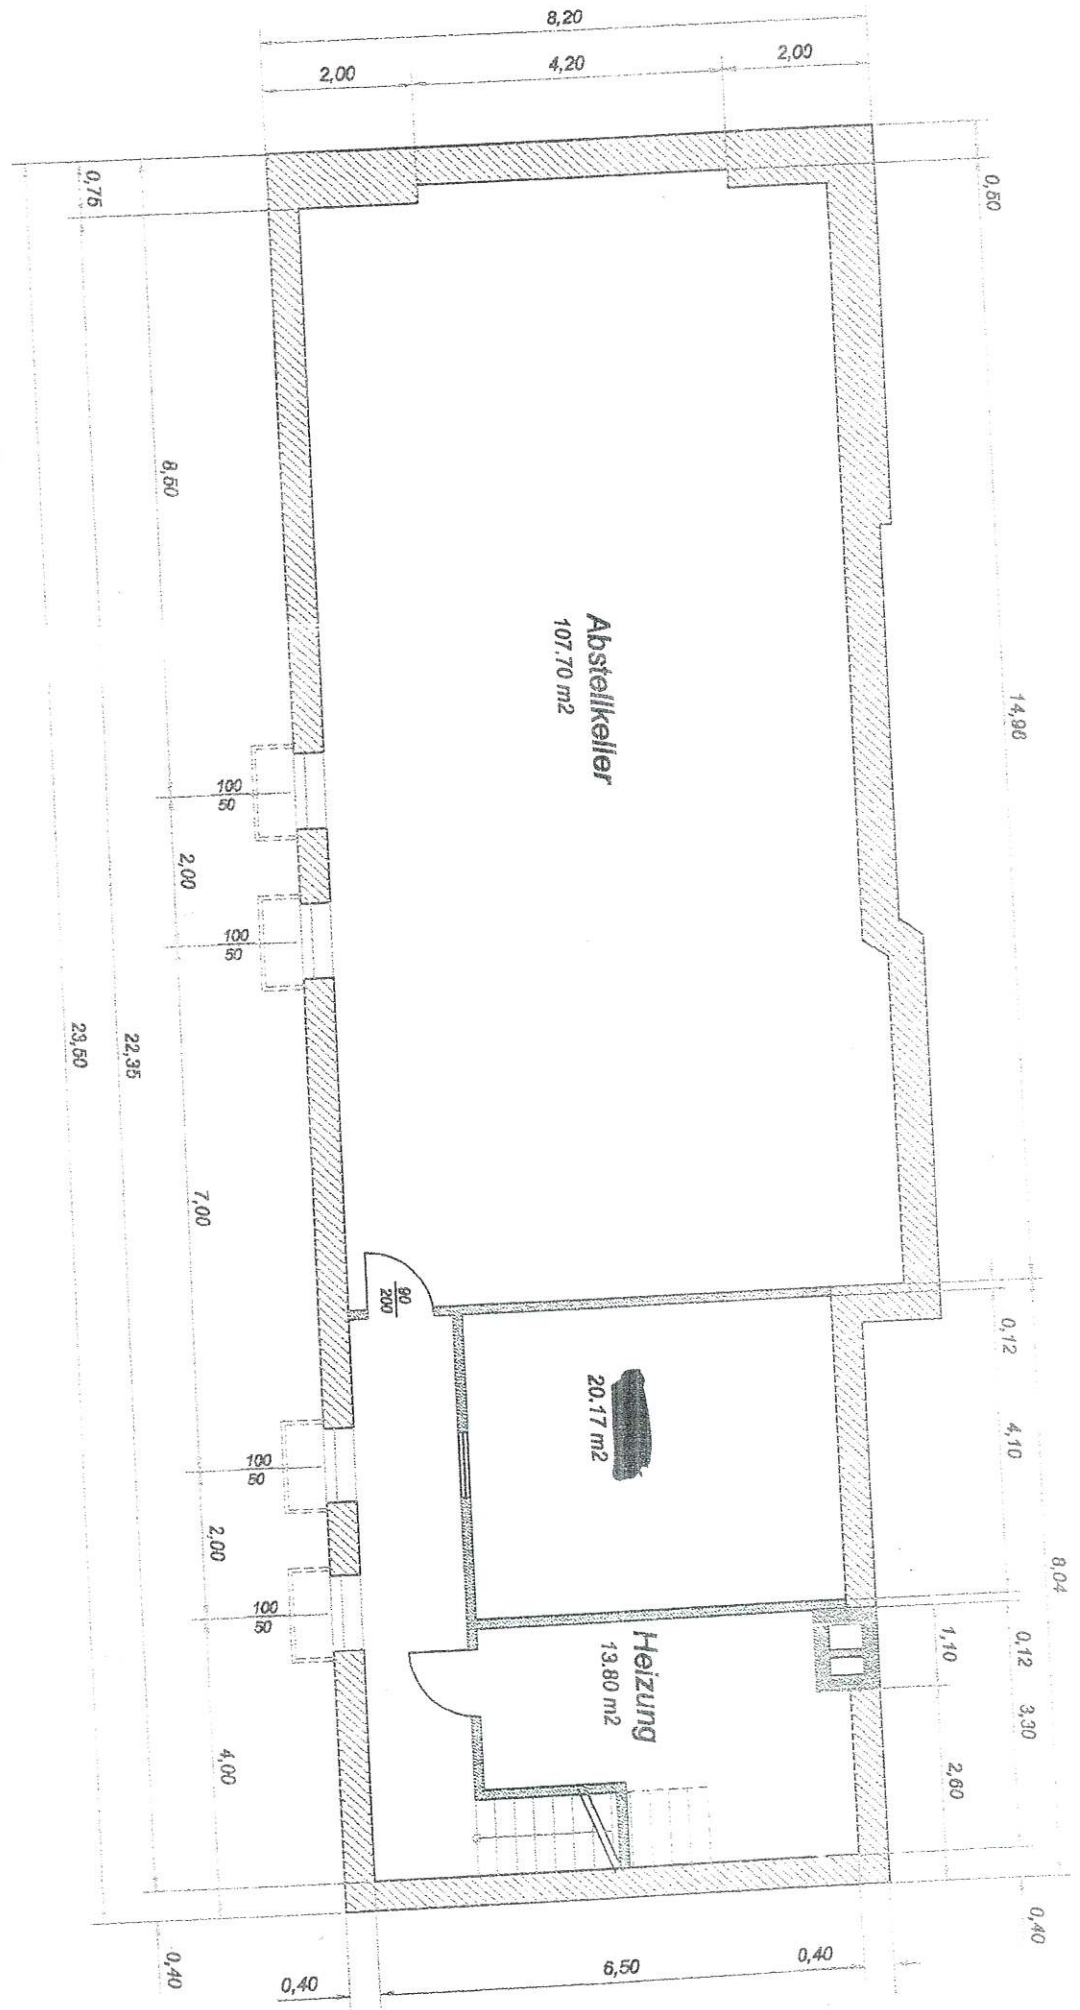

9800 Irens, Oz. Sankt-Peterburg

РАМАНА КЕКАРИТЕН-НОВАТЫ

Erdgeschoss

3000 Baum, H. Lautschke

Kellergeschoss

23.50

1.20

1.20

1.00

3700 KVMMS, 05. APR. 2006 11

23,53

Obergeschoss