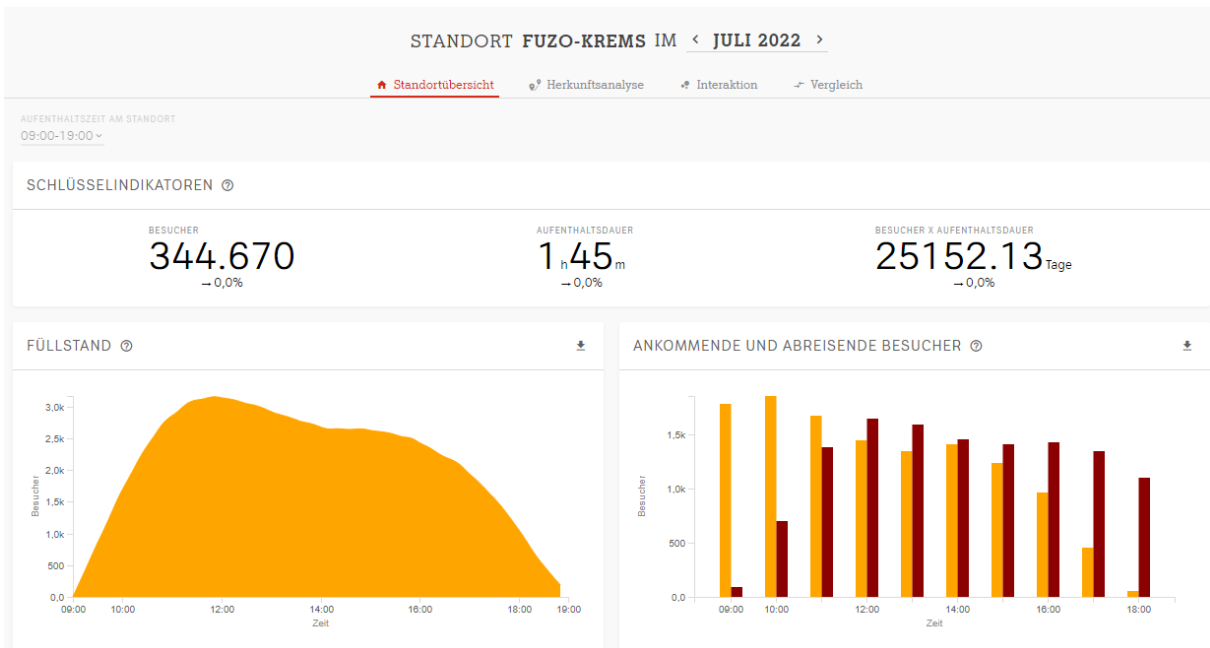

Passanten Frequenz ALLES MARILLE Juli 2022 via Handyauswertung

Passanten Frequenz ADVENTZAUBER 2022 via Lasermessung